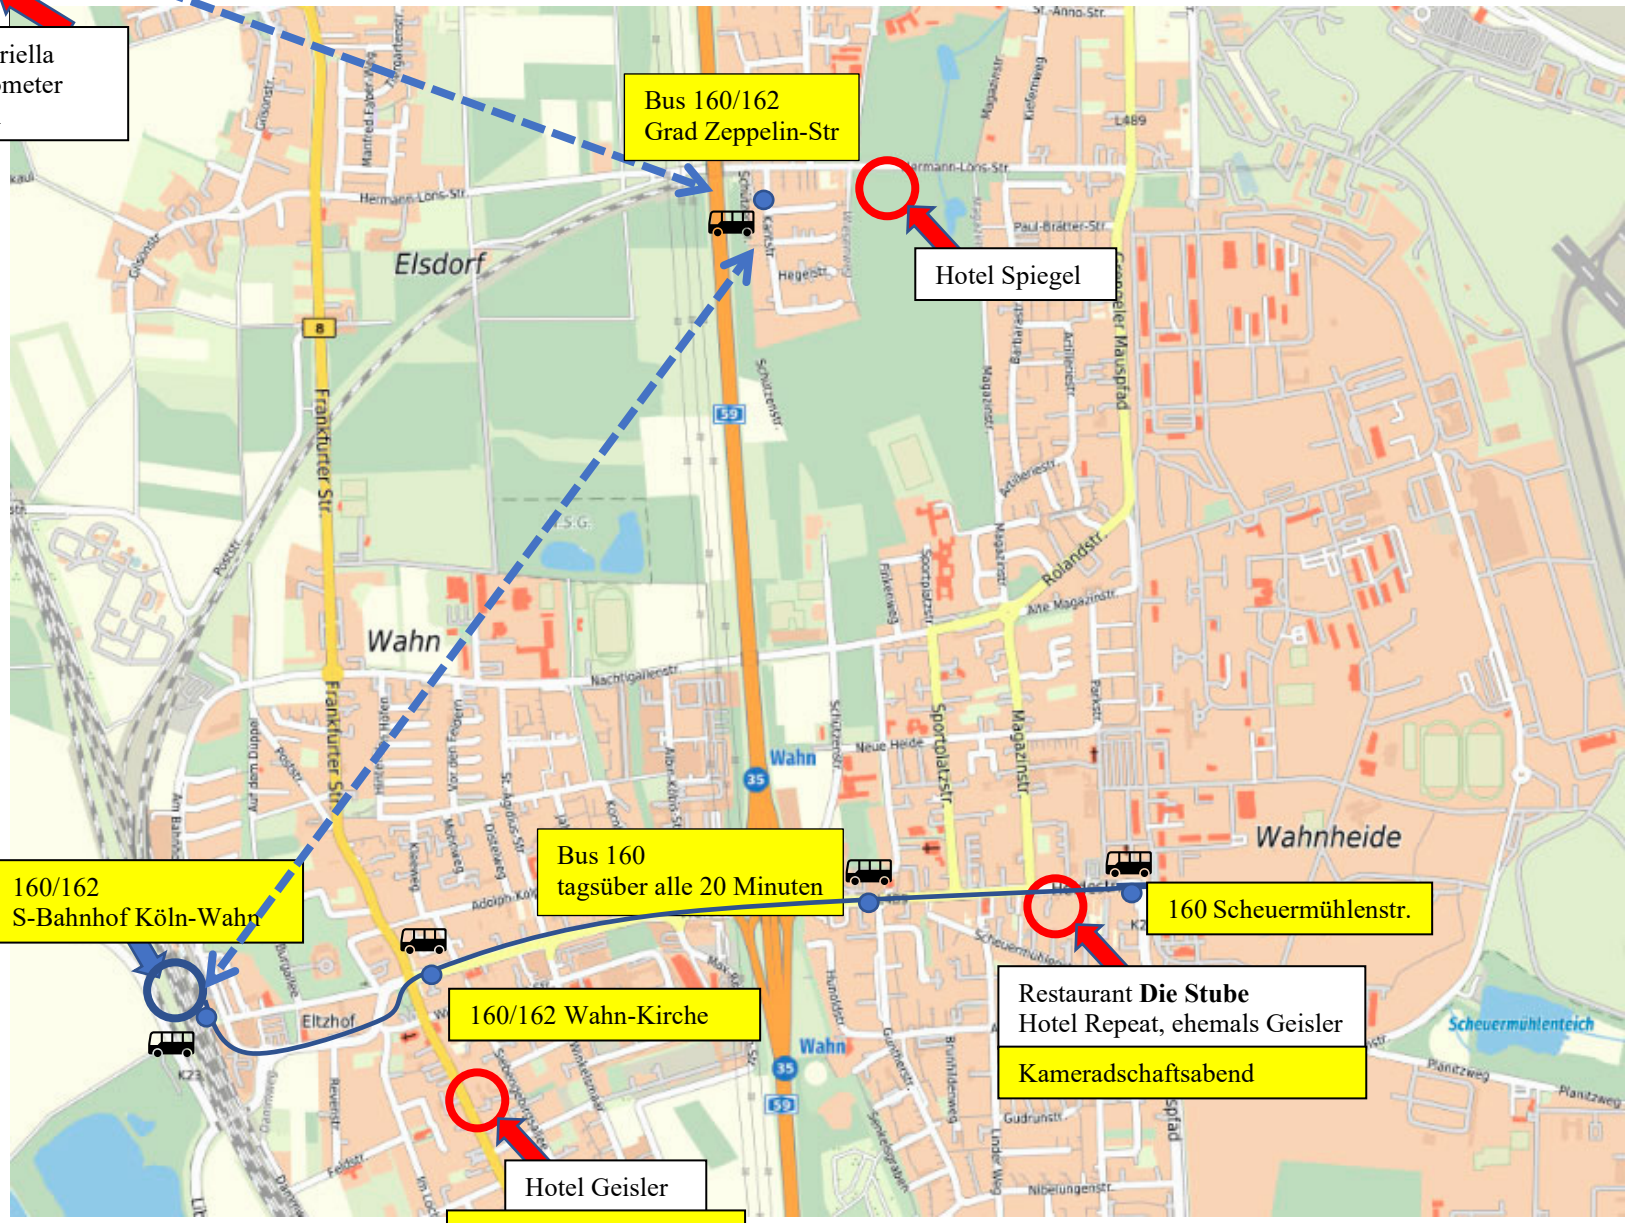

Bus 160
tagsüber alle 20 Minuten

160 Scheuermühlenstr.

160/162 Wahn-Kirche

Restaurant **Die Stube**
Hotel Repeat, ehemals Geisler
Kameradschaftsabend

Hotel Geisler

Vorstandssitzung
Mitgliederversammlung

Ca 400 Meter