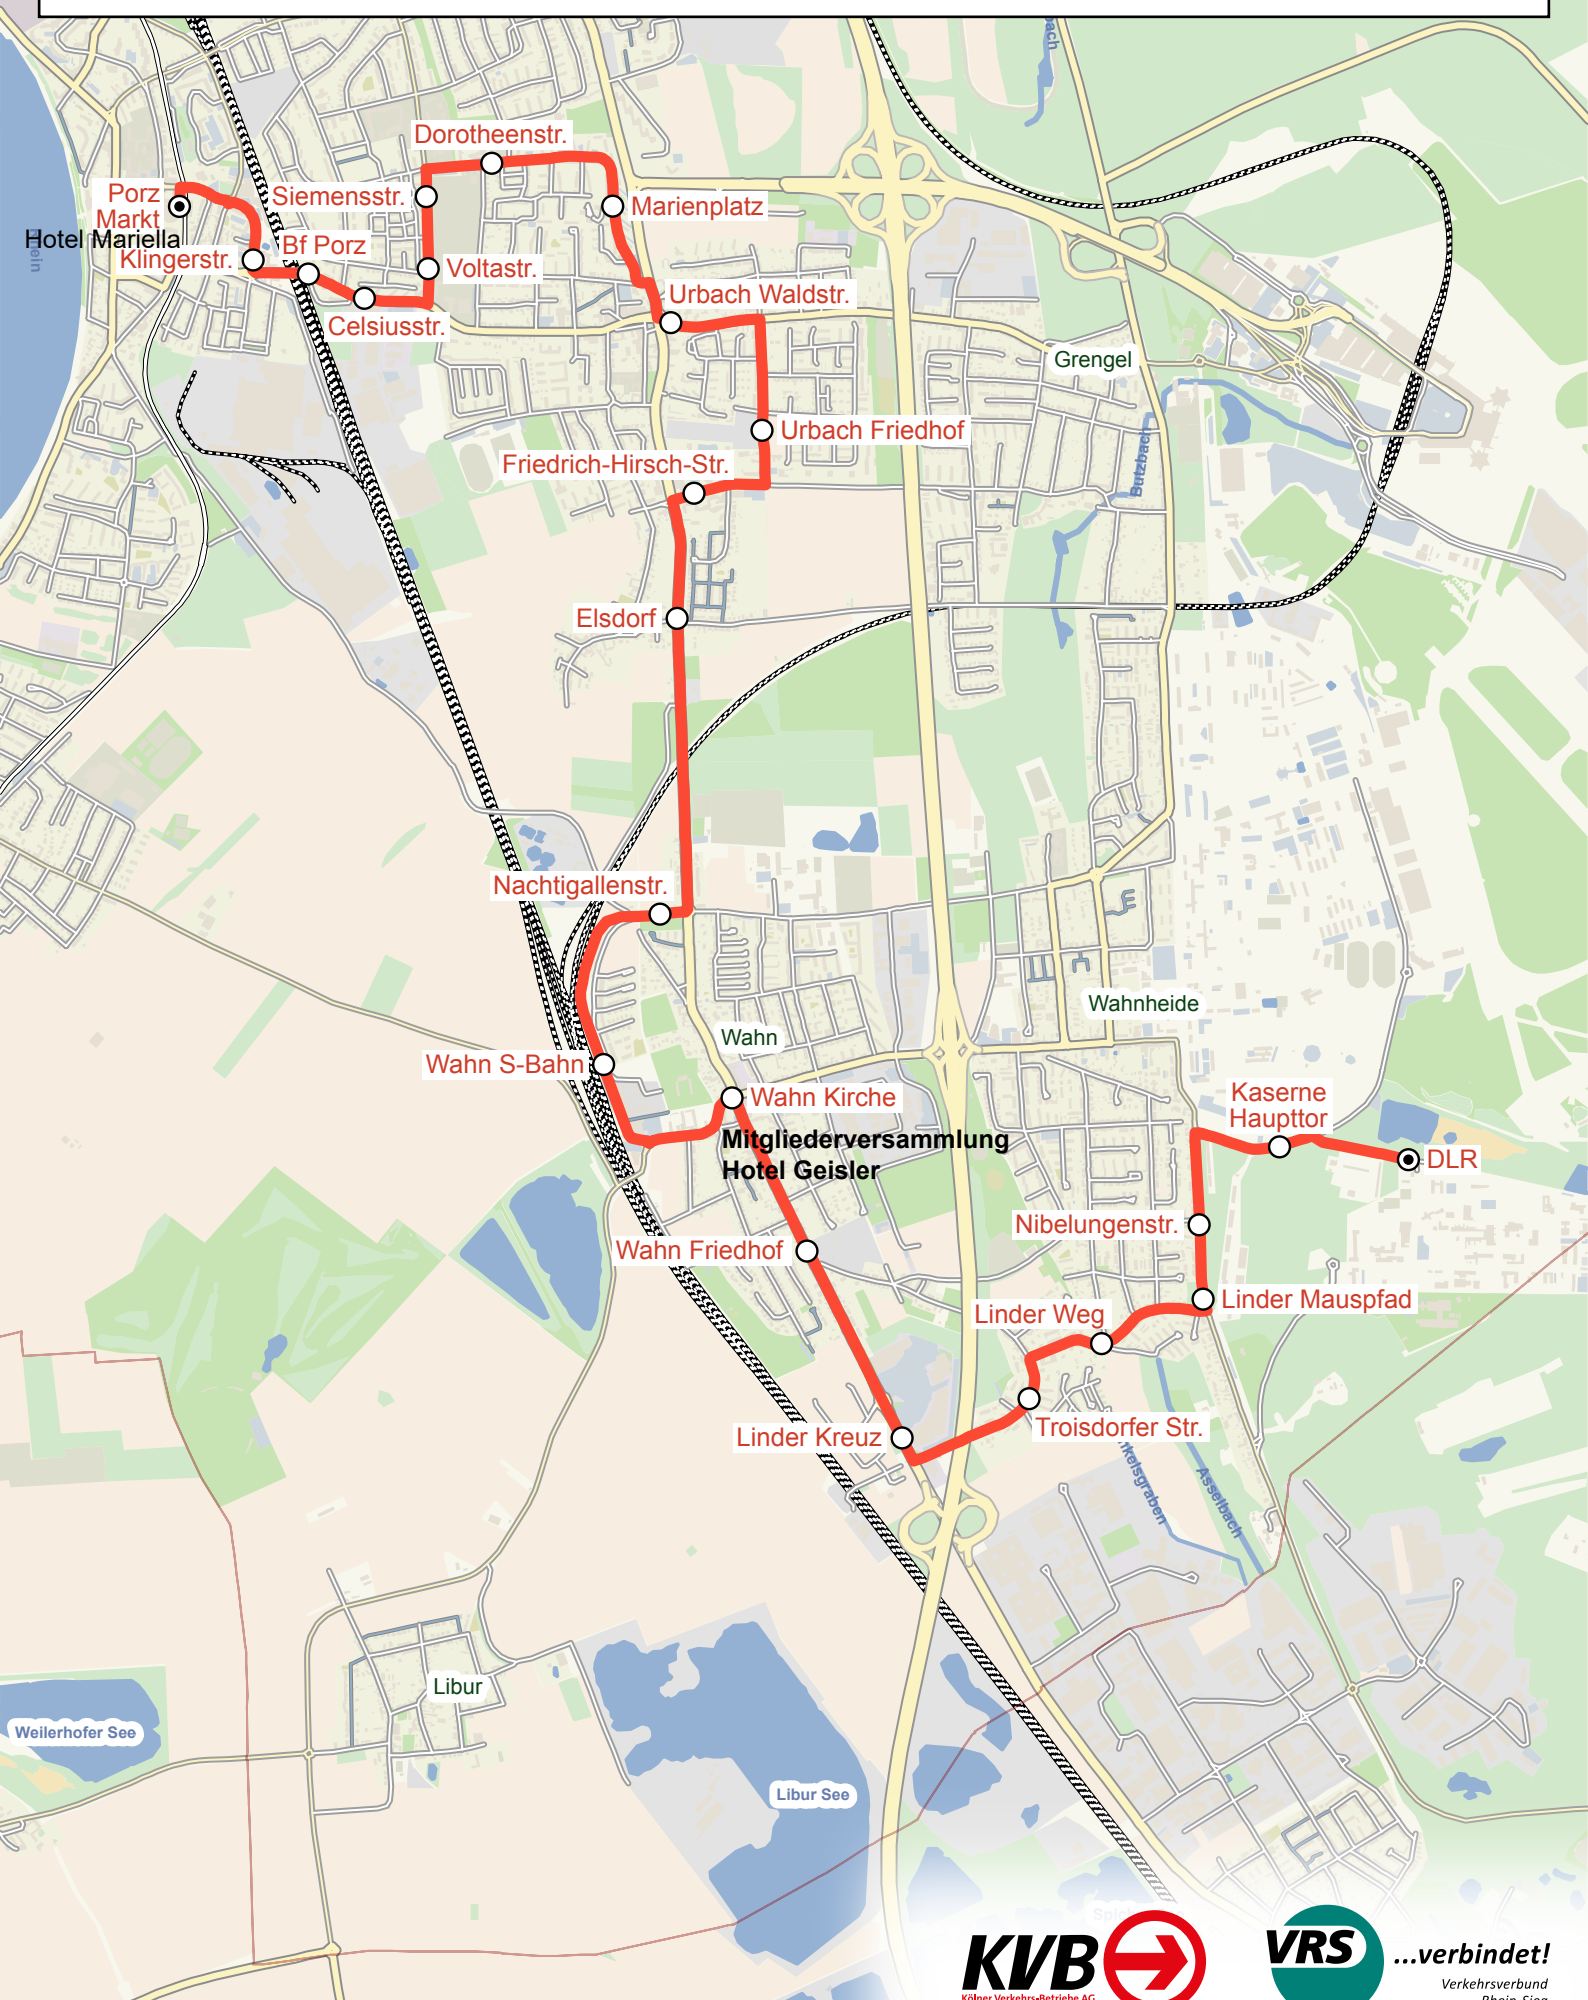

Linie 162

Porz Markt – Urbach – Elsdorf – Wahn S-Bahn – Wahn – Lind

Haltestellen	Montag - Freitag													Samstag						Sonn- und Feiertag																		
Porz Markt	4.36	5.06	6.36	6.56	9.36	10.06	16.06	16.26	16.46	18.06	18.36	20.36	20.51	1.21	4.47	5.17	8.47	9.06	9.36	20.36	20.51	1.21	6.21	6.51	9.51	10.18	10.48	11.18	11.48	12.17	12.47	20.17	20.51	1.21				
Klingerstr.	4.37	5.07	6.37	6.57	9.37	10.07	16.07	16.27	16.47	18.07	18.37	20.37	20.52	1.22	4.48	5.18	8.48	9.07	9.37	20.37	20.52	1.22	6.22	6.52	9.52	10.19	10.49	11.19	11.49	12.18	12.48	20.18	20.52	1.22				
Bf Porz	4.38	5.08	6.38	6.58	9.38	10.08	16.08	16.28	16.48	18.08	18.38	20.38	20.53	1.23	4.49	5.19	8.49	9.08	9.38	20.38	20.53	1.23	6.23	6.53	9.53	10.20	10.50	11.20	11.50	12.19	12.49	20.19	20.53	1.23				
Celsiusstr.	4.39	5.09	6.39	6.59	9.39	10.09	16.09	16.29	16.49	18.09	18.39	20.39	20.53	1.23	4.50	5.20	8.50	9.09	9.39	20.39	20.53	1.23	6.23	6.53	9.53	10.20	10.50	11.20	11.50	12.20	12.50	20.20	20.53	1.23				
Voltastr.	4.40	5.10	6.40	7.00	9.40	10.10	16.10	16.30	16.50	18.10	18.40	20.40	20.54	1.24	4.51	5.21	8.51	9.10	9.40	20.40	20.54	1.24	6.24	6.54	9.54	10.21	10.51	11.21	11.51	12.21	12.51	20.21	20.54	1.24				
Siemensstr.	4.41	5.11	6.41	7.01	9.41	10.11	16.11	16.31	16.51	18.11	18.41	20.41	20.55	1.25	4.52	5.22	8.52	9.11	9.41	20.41	20.55	1.25	6.25	6.55	9.55	10.22	10.52	11.22	11.52	12.22	12.52	20.22	20.55	1.25				
Dorotheenstr.	4.42	5.12	6.42	7.02	9.42	10.12	16.12	16.32	16.52	18.12	18.42	20.42	20.56	1.26	4.53	5.23	8.53	9.12	9.42	20.42	20.56	1.26	6.26	6.56	9.56	10.23	10.53	11.23	11.53	12.23	12.53	20.23	20.56	1.26				
Marienplatz	4.43	5.13	6.43	7.03	9.43	10.13	16.13	16.33	16.53	18.13	18.43	20.43	20.57	1.27	4.54	5.24	8.54	9.13	9.43	20.43	20.57	1.27	6.27	6.57	9.57	10.24	10.54	11.24	11.54	12.24	12.54	20.24	20.57	1.27				
Urbach Waldstr.	4.45	5.15	6.45	7.05	9.45	10.15	16.15	16.35	16.55	18.15	18.45	20.45	20.58	1.28	4.56	5.26	8.56	9.15	9.45	20.45	20.58	1.28	6.28	6.58	9.58	10.25	10.55	11.25	11.55	12.26	12.56	20.26	20.58	1.28				
Urbach Friedhof	4.47	5.17	6.47	7.07	9.47	10.17	16.17	16.37	16.57	18.17	18.47	20.47	20.59	alle 1.29	4.58	5.28	8.58	9.17	9.47	20.47	20.59	alle 1.29	6.29	6.59	9.59	10.26	10.56	11.26	11.56	12.28	12.58	20.28	20.59	alle 1.29				
Friedrich-Hirsch-Str.	4.48	5.18	alle	6.48	7.08	alle	9.48	10.18	alle	16.18	16.38	16.58	alle	18.18	18.48	alle	20.48	21.00	30	1.30	4.59	5.29	alle	6.30	7.00	alle	10.00	10.27	10.57	11.27	11.57	12.29	12.59	alle	20.29	21.00	30	1.30
Elsdorf	4.50	5.20	30	6.50	7.10	20	9.50	10.20	30	16.20	16.40	17.00	20	18.20	18.50	30	20.50	21.01	Min.	1.31	5.01	5.31	30	6.31	7.01	30	10.01	10.28	10.58	11.28	11.58	12.31	13.01	30	20.31	21.01	Min.	1.31
Nachtigallenstr.	4.52	5.22	Min.	6.52	7.12	Min.	9.52	10.22	Min.	16.22	16.42	17.02	Min.	18.22	18.52	Min.	20.52	21.03		1.33	5.03	5.33	Min.	6.33	7.03	Min.	10.03	10.30	11.00	11.30	12.00	12.33	13.03	Min.	20.33	21.03		1.33
Wahn S-Bahn an	4.54	5.24	6.54	7.14	9.54	10.24	16.24	16.44	17.04	18.24	18.54	20.54	21.05	1.35	5.05	5.35	9.05	9.24	9.54	20.54	21.05	1.35	6.35	7.05	10.05	10.32	11.02	11.32	12.02	12.35	13.05	20.35	21.05		1.35			
Wahn S-Bahn ab	4.55	5.25	6.55	7.15	9.55	10.25	16.25	16.45	17.05	18.25	18.55	20.55	21.05	1.35	5.06	5.36	9.06	9.25	9.55	20.55	21.05	1.35	6.36	7.06	10.06	10.35	11.05	11.35	12.05	12.36	13.06	20.36	21.05		1.35			
Wahn Kirche	4.57	5.27	6.57	7.17	9.57	10.27	16.27	16.47	17.07	18.27	18.57	20.57	21.07	1.37	5.08	5.38	9.08	9.27	9.57	20.57	21.07	1.37	6.38	7.08	10.08	10.37	11.07	11.37	12.07	12.38	13.08	20.38	21.07		1.37			
Wahn Friedhof	4.58	5.28	6.58	7.18	9.58	10.28	16.28	16.48	17.08	18.28	18.58	20.58	21.08	1.38	5.09	5.39	9.09	9.28	9.58	20.58	21.08	1.38	6.39	7.09	10.09	10.38	11.08	11.38	12.08	12.39	13.09	20.39	21.08		1.38			
Linder Kreuz	5.00	5.30	7.00	7.20	10.00	10.30	16.30	16.50	17.10	18.30	19.00	21.00	21.09	1.39	5.11	5.41	9.11	9.30	10.00	21.00	21.09	1.39	6.40	7.10	10.10	10.39	11.09	11.39	12.09	12.41	13.11	20.41	21.09		1.39