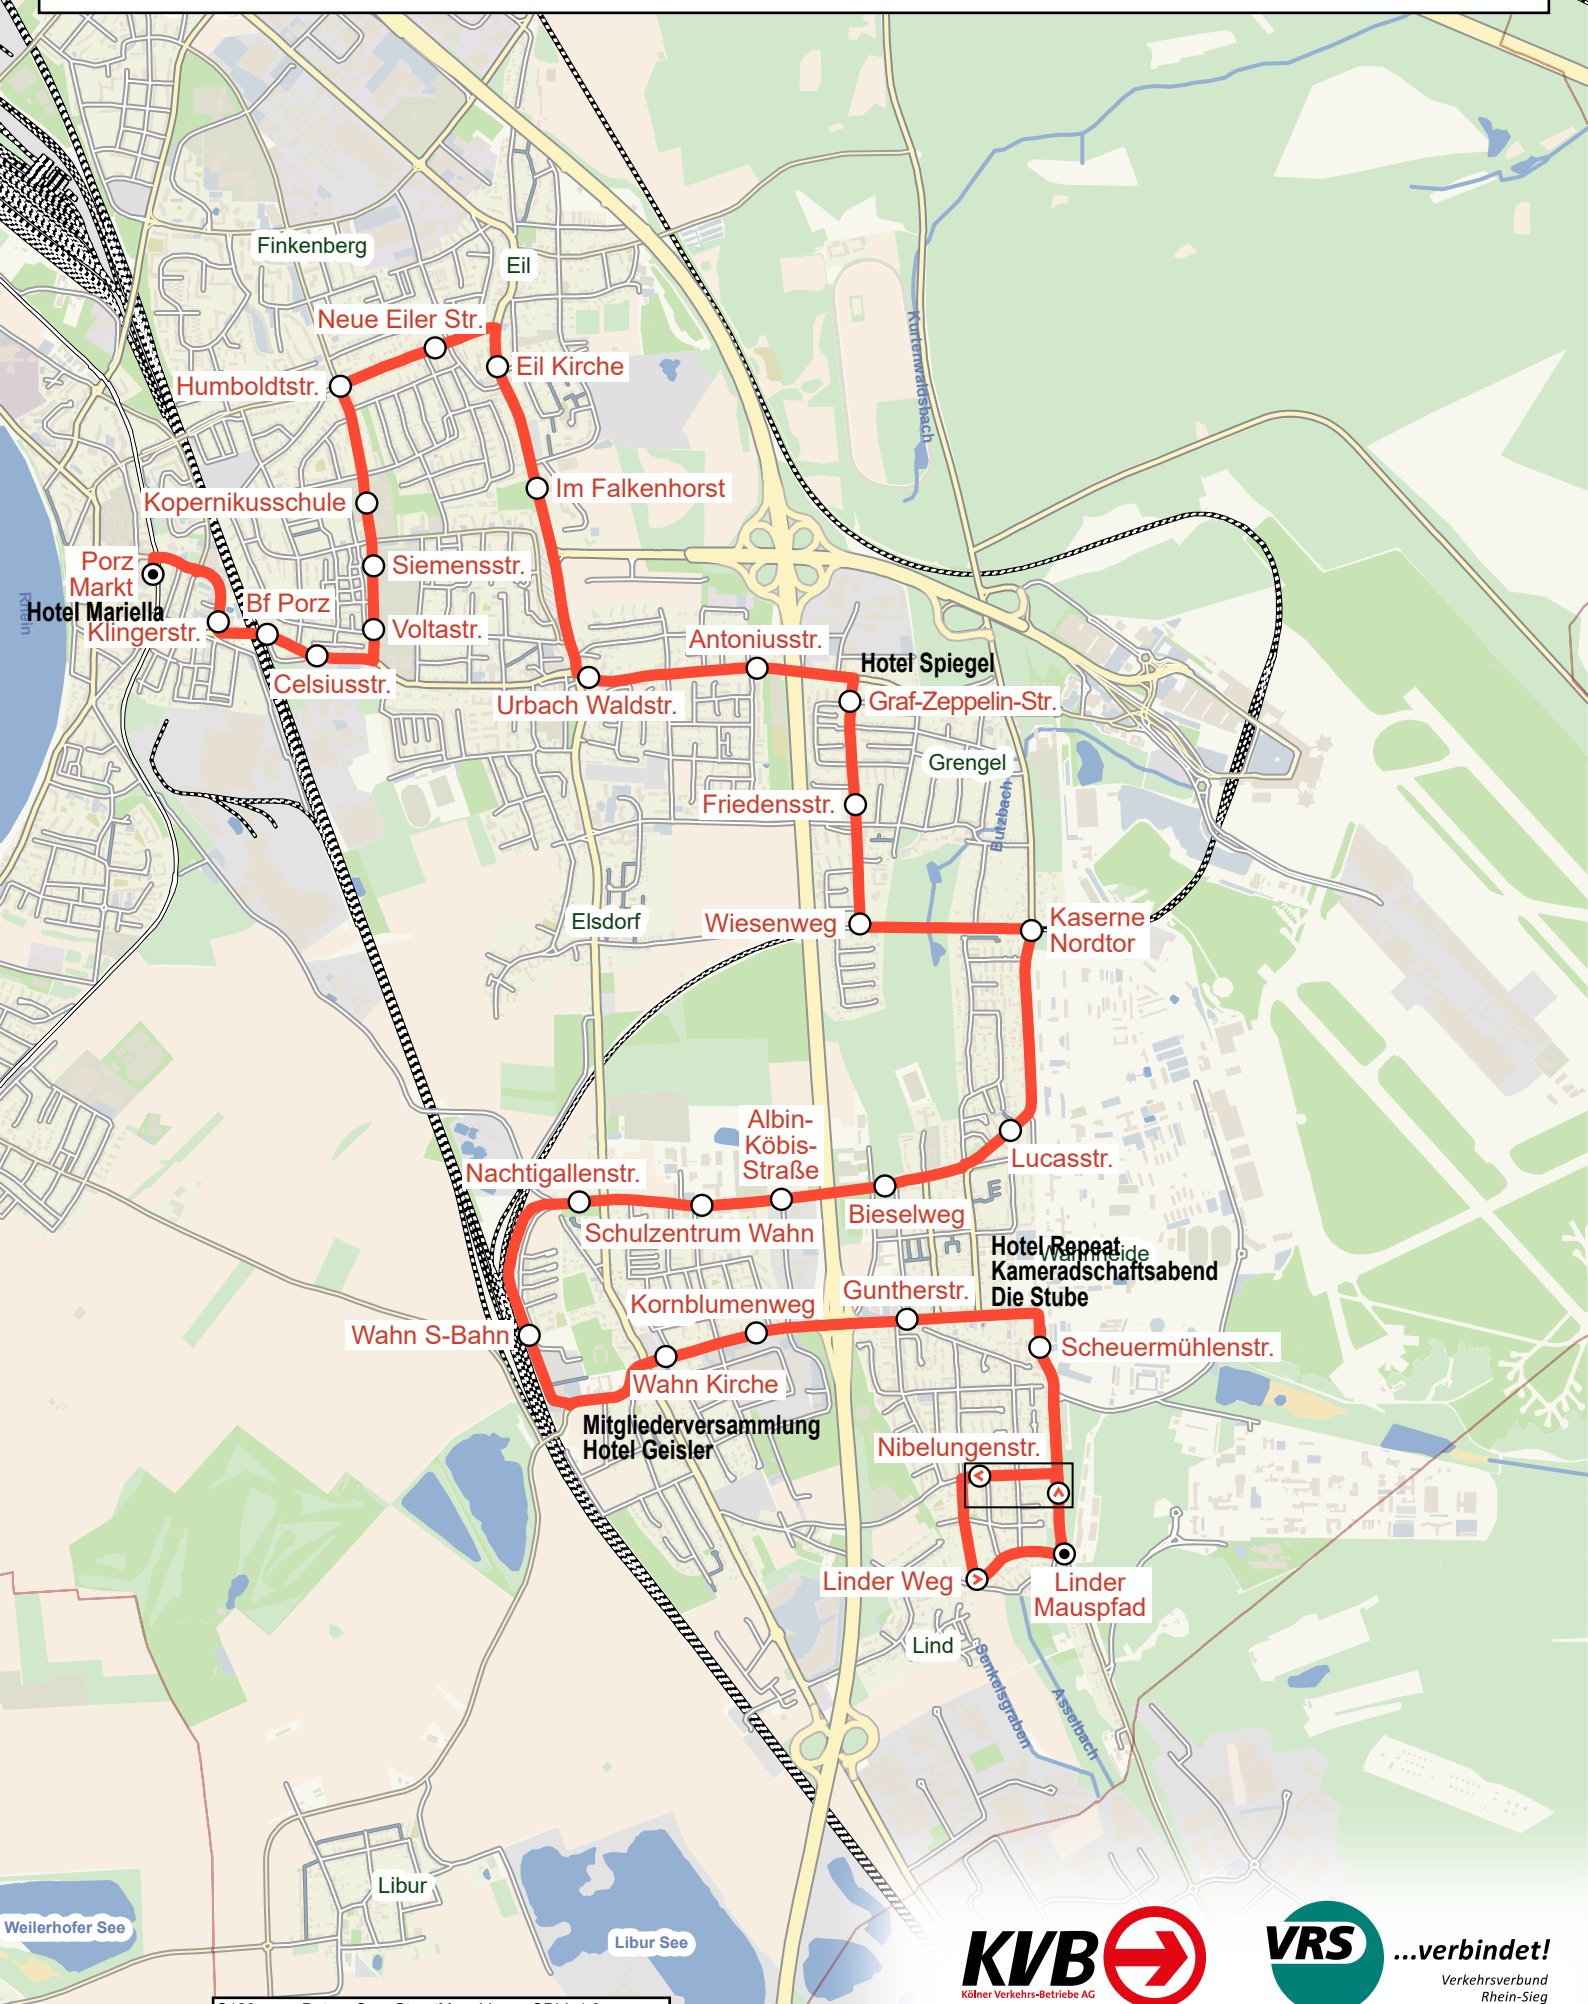

Linie 160

Porz Markt – Eil – Urbach – Grengel – Wahn S-Bahn – Wahnheide – Wahn – Lind

	Montag - Freitag															Samstag										
Haltestellen																										
Porz Markt	4.31	4.51	5.11	6.31	6.41	6.51	8.11	8.21	8.31	8.51	9.11	20.11	20.36	21.06	0.06	0.26	0.56	4.21	4.51	6.21	6.36	6.51	7.06	8.06	8.21	
Klingerstr.	4.32	4.52	5.12	6.32	6.42	6.52	8.12	8.22	8.32	8.52	9.12	20.12	20.37	21.07	0.07	0.27	0.57	4.22	4.52	6.22	6.37	6.52	7.07	8.07	8.22	
Bf Porz	4.33	4.53	5.13	6.33	6.43	6.53	8.13	8.23	8.33	8.53	9.13	20.13	20.38	21.08	0.08	0.28	0.58	4.23	4.53	6.23	6.38	6.53	7.08	8.08	8.23	
Celsiusstr.	4.34	4.54	5.14	6.34	6.44	6.54	8.14	8.24	8.34	8.54	9.14	20.14	20.38	21.08	0.08	0.28	0.58	4.24	4.54	6.24	6.39	6.54	7.09	8.09	8.24	
Voltastr.	4.35	4.55	5.15	6.35	6.45	6.55	8.15	8.25	8.35	8.55	9.15	20.15	20.39	21.09	0.09	0.29	0.59	4.25	4.55	6.25	6.40	6.55	7.10	8.10	8.25	
Siemensstr.	4.36	4.56	5.16	6.36	6.46	6.56	8.16	8.26	8.36	8.56	9.16	20.16	20.40	21.10	0.10	0.30	1.00	4.26	4.56	6.26	6.41	6.56	7.11	8.11	8.26	
Kopernikusschule	4.37	4.57	5.17	6.37	6.47	6.57	8.17	8.27	8.37	8.57	9.17	20.17	20.41	21.11	0.11	0.31	1.01	4.27	4.57	6.27	6.42	6.57	7.12	8.12	8.27	
Humboldtstr.	4.39	4.59	5.19	6.39	6.49	6.59	8.19	8.29	8.39	8.59	9.19	20.19	20.42	21.12	0.12	0.32	1.02	4.29	4.59	6.29	6.44	6.59	7.14	8.14	8.29	
Neue Eiler Str.	4.40	5.00	5.20	6.40	6.50	7.00	8.20	8.30	8.40	9.00	9.20	20.20	20.43	21.13	0.13	0.33	1.03	4.30	5.00	6.30	6.45	7.00	7.15	8.15	8.30	
Eil Kirche	4.41	5.01	5.21	6.41	6.51	7.01	8.21	8.31	8.41	9.01	9.21	20.21	20.44	21.14	0.14	0.34	1.04	4.31	5.01	6.31	6.46	7.01	7.16	8.16	8.31	
Im Falkenhorst	4.43	5.03	5.23	6.43	6.53	7.03	8.23	8.33	8.43	9.03	9.23	20.23	20.45	21.15	0.15	0.35	1.05	4.33	5.03	6.33	6.48	7.03	7.18	alle	8.18	8.33
Urbach Waldstr.	4.45	5.05	5.25	6.45	6.55	7.05	8.25	8.35	8.45	9.05	9.25	20.25	20.47	21.17	0.17	0.37	1.07	4.35	5.05	6.35	6.50	7.05	7.20	15	8.20	8.35
Antoniusstr.	4.47	5.07	5.27	6.47	6.57	7.07	8.27	8.37	8.47	9.07	9.27	20.27	20.48	21.18	0.18	0.38	1.08	4.37	5.07	6.37	6.52	7.07	7.22	Min.	8.22	8.37
Graf-Zeppelin-Str.	4.48	5.08	5.28	6.48	6.58	7.08	8.28	8.38	8.48	9.08	9.28	20.28	20.49	21.19	0.19	0.39	1.09	4.38	5.08	6.38	6.53	7.08	7.23		8.23	8.38
Friedensstr.	4.50	5.10	5.30	alle	6.50	7.00	7.10	alle	8.30	8.40	8.50	9.10	9.30	alle	0.20	0.40	1.10	4.40	5.10	alle	6.40	6.55	7.10	7.25	8.25	8.40
Wiesenweg	4.51	5.11	5.31	20	6.51	7.01	7.11	10	8.31	8.41	8.51	9.11	9.31	20	0.21	0.41	1.11	4.41	5.11	30	6.41	6.56	7.11	7.26	8.26	8.41
Kaserne Nordtor	4.53	5.13	5.33	Min.	6.53	7.03	7.13	Min.	8.33	8.43	8.53	9.13	9.33	Min.	0.23	0.43	1.13	4.43	5.13	Min.	6.43	6.58	7.13	7.28	8.28	8.43
Lucasstr.	4.55	5.15	5.35		6.55	7.05	7.15		8.35	8.45	8.55	9.15	9.35		0.25	0.45	1.15	4.45	5.15		6.45	7.00	7.15	7.30	8.30	8.45
Bieselweg	4.56	5.16	5.36		6.56	7.06	7.16		8.36	8.46	8.56	9.16	9.36		0.26	0.46	1.16	4.46	5.16		6.46	7.01	7.16	7.31	8.31	8.46
Albin-Köbis-Str.	4.57	5.17	5.37		6.57	7.07	7.17		8.37	8.47	8.57	9.17	9.37		0.27	0.47	1.17	4.47	5.17		6.47	7.02	7.17	7.32	8.32	8.47
Schulzentrum Wahn	4.58	5.18	5.38		6.58	7.08	7.18		8.38	8.48	8.58	9.18	9.38		0.28	0.48	1.18	4.48	5.18		6.48	7.03	7.18	7.33	8.33	8.48
Nachtigallenstr.	4.59	5.19	5.39		6.59	7.09	7.19		8.39	8.49	8.59	9.19	9.39		0.29	0.49	1.19	4.49	5.19		6.49	7.04	7.19	7.34	8.34	8.49
Wahn S-Bahn an	5.01	5.21	5.41		7.01	7.11	7.21		8.41	8.51	9.01	9.21	9.41		0.31	0.51	1.21	4.51	5.21		6.51	7.06	7.21	7.36	8.36	8.51
Wahn S-Bahn ab	5.04	5.24	5.44		7.04	7.14	7.24		8.44	9.04	9.24	9.44		20.44	21.05	21.35	0.35	0.54	1.24	4.51	5.21		6.51	7.21		8.51
Wahn Kirche	5.06	5.26	5.46		7.06	7.16	7.26		8.46	9.06	9.26	9.46		20.46	21.07	21.37	0.37	0.56	1.26	4.53	5.23		6.53	7.23		8.53
Kornblumenweg	5.07	5.27	5.47		7.07	7.17	7.27		8.47	9.07	9.27	9.47		20.47	21.08	21.38	0.38	0.57	1.27	4.54	5.24		6.54	7.24	alle	8.54
Guntherstr.	5.09	5.29	5.49		7.09	7.19	7.29		8.49	9.09	9.29	9.49		20.49	21.10	21.40	0.40	0.59	1.29	4.56	5.26		6.56	7.26	30	8.56
Scheuermühlenstr.	5.11	5.31	5.51		7.11	7.21	7.31		8.51	9.11	9.31	9.51		20.51	21.12	21.42	0.42	1.01	1.31	4.58	5.28		6.58	7.28	Min.	8.58
Nibelungenstr.	5.13	5.33	5.53		7.13	7.23	7.33		8.53	9.13	9.33	9.53		20.53	21.14	21.44	0.44	1.03	1.33	5.00	5.30		6.50	7.30		9.00