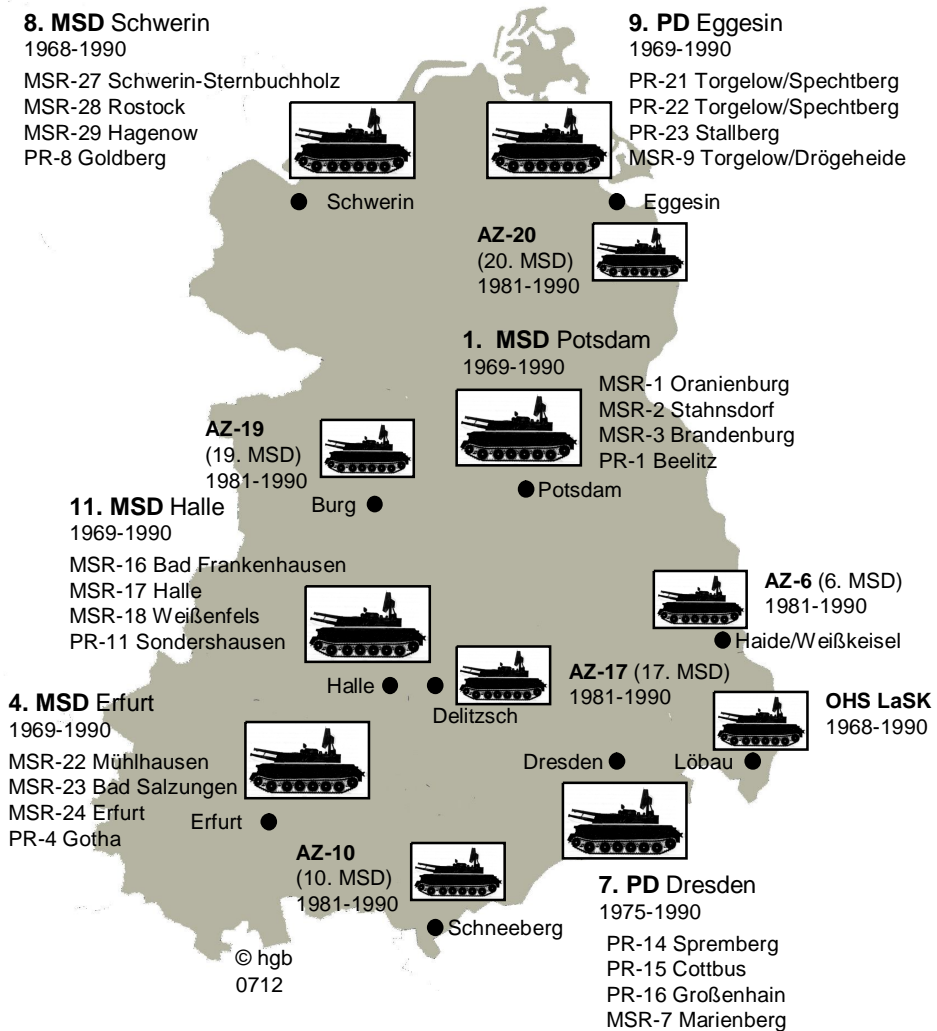

# Stationierung der Fla-SFL 23/4 der NVA-TLA

## Legende:

Fla-SFL 23/4 Schilka  
Die kleineren Symbole markieren Reserverdivisionen

PD/PR: Panzerdivision / -regiment  
MSD/MSR: MotSchützendivision / -regiment  
AZ: Ausbildungszentrum (UffzAusb)  
OHS LaSK: Offizierhochschule der Landstreitkräfte