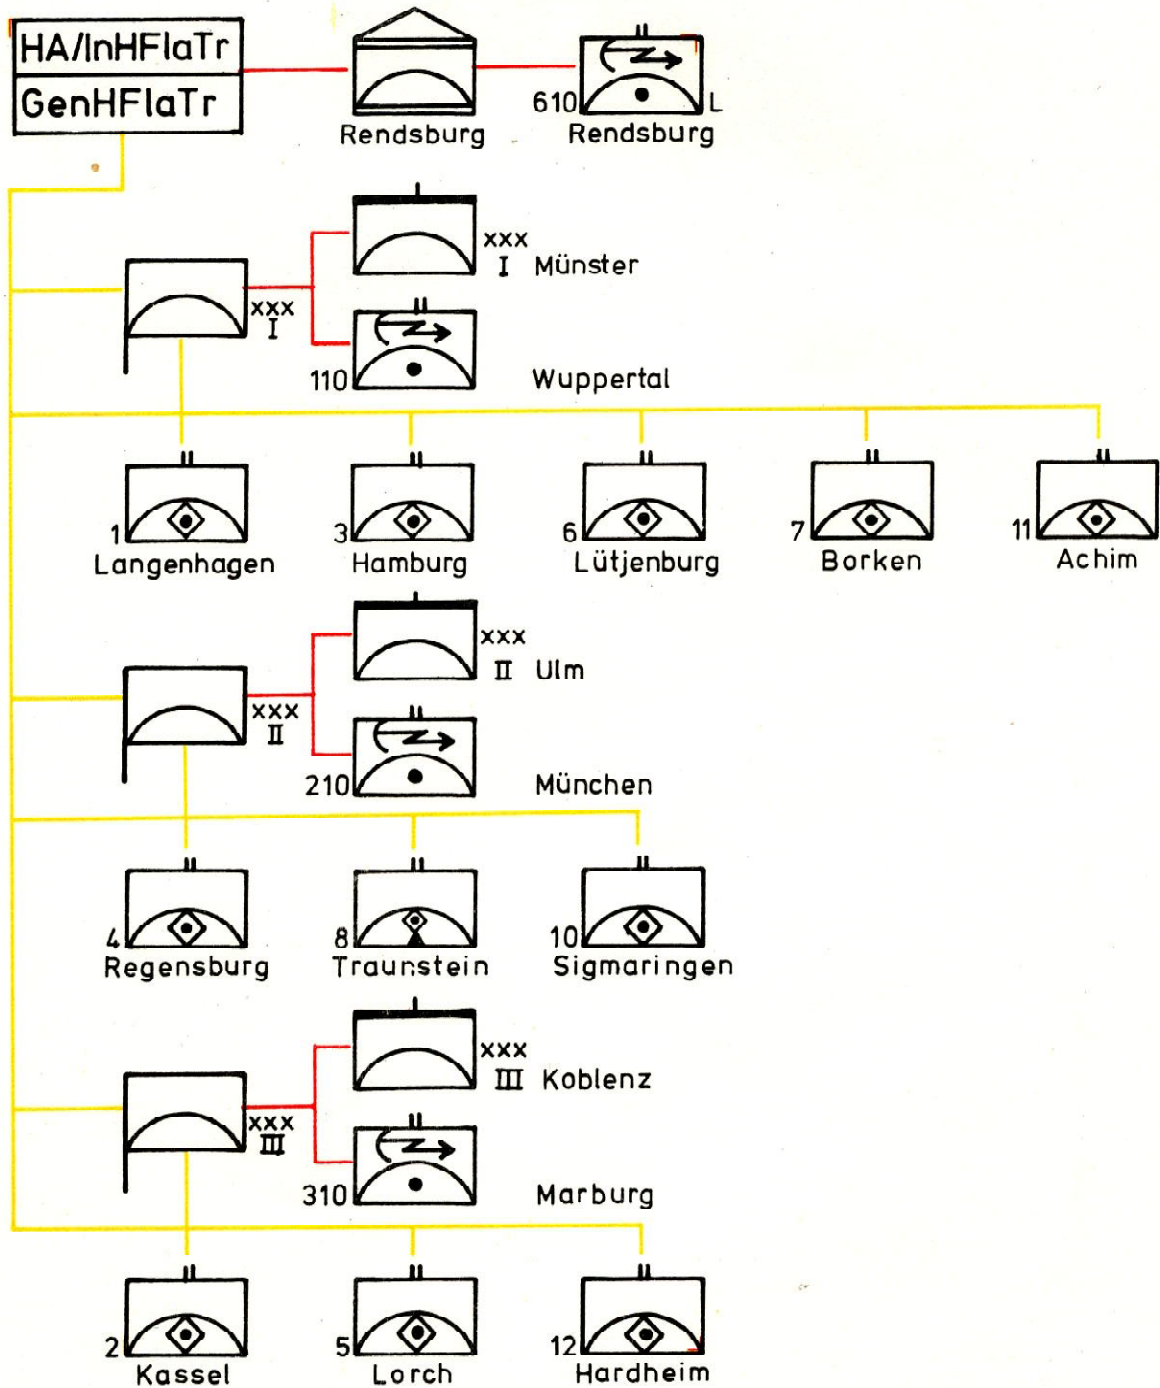

Gliederung der Heeresflugabwehrtruppe

(Stand: 01.01.1975)

Die FlaBtl 40L 60 des I.-III. Korps sind truppendienstlich den Div unterstellt, FlaBtl 610 der HFlaS und für den Einsatz COMLAND JUT

Legende:

- = truppendienstliche Unterstellung
- = fachliche Unterstellung