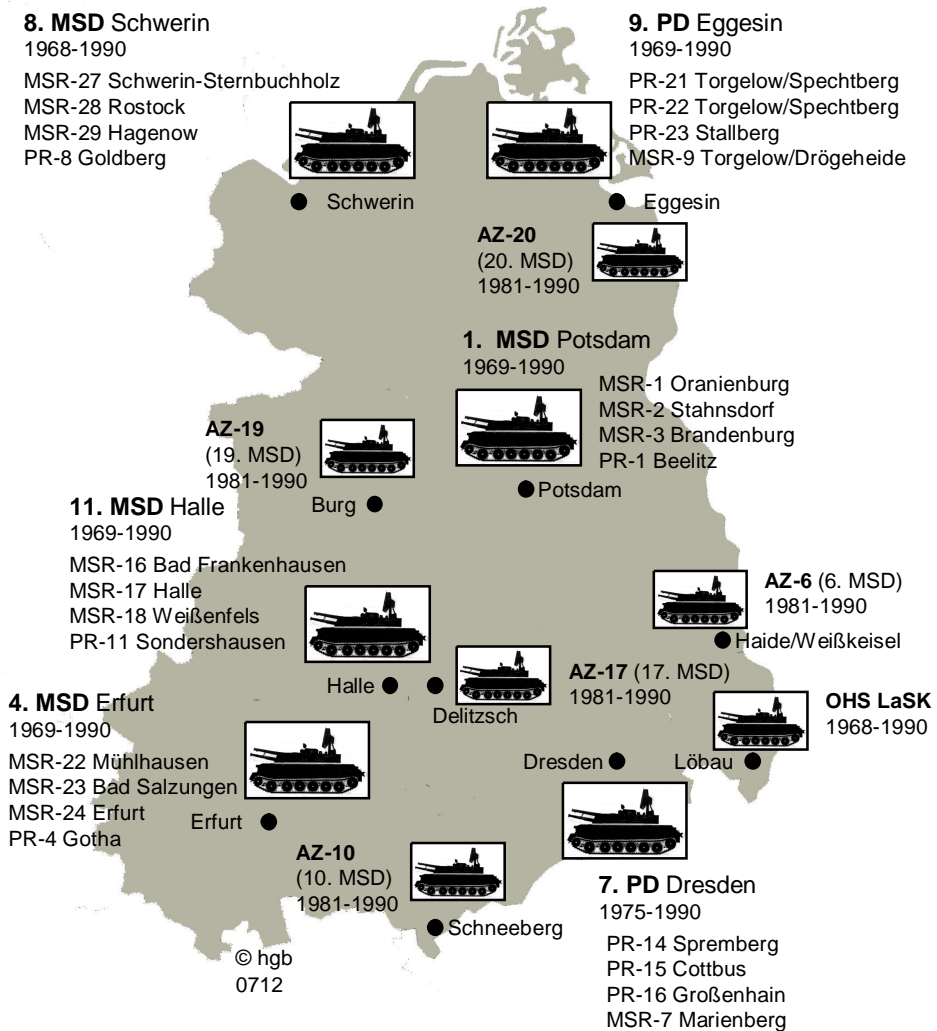

Stationierung der Fla-SFL 23/4 der NVA-TLA

Legende:

Fla-SFL 23/4 Schilka
Die kleineren Symbole markieren Reservedivisionen

PD/PR: Panzerdivision / -regiment
MSD/MSR: MotSchützendivision / -regiment
AZ: Ausbildungszentrum (UffzAusb)
OHS LaSK: Offizierhochschule der Landstreitkräfte