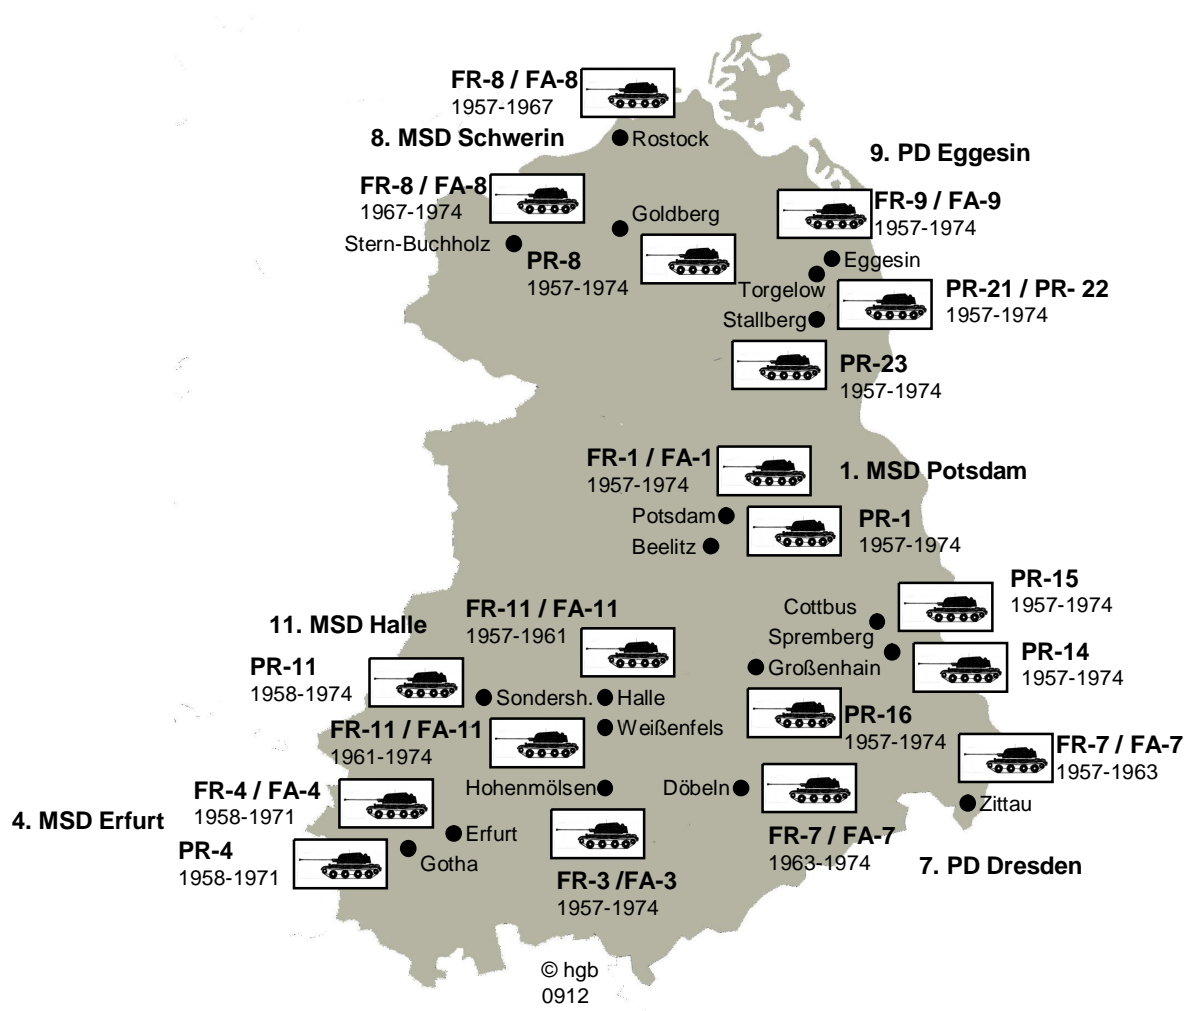

Stationierung der Flak SFL 57-2 der NVA-TLA

© hgb
0912

Legende:

Flak SFL 57-2

- FR / FA: Flak-Regiment / Flak-Abteilung
- PR: Panzerregiment
- MSD: Mot-Schützendivision
- PD: Panzerdivision