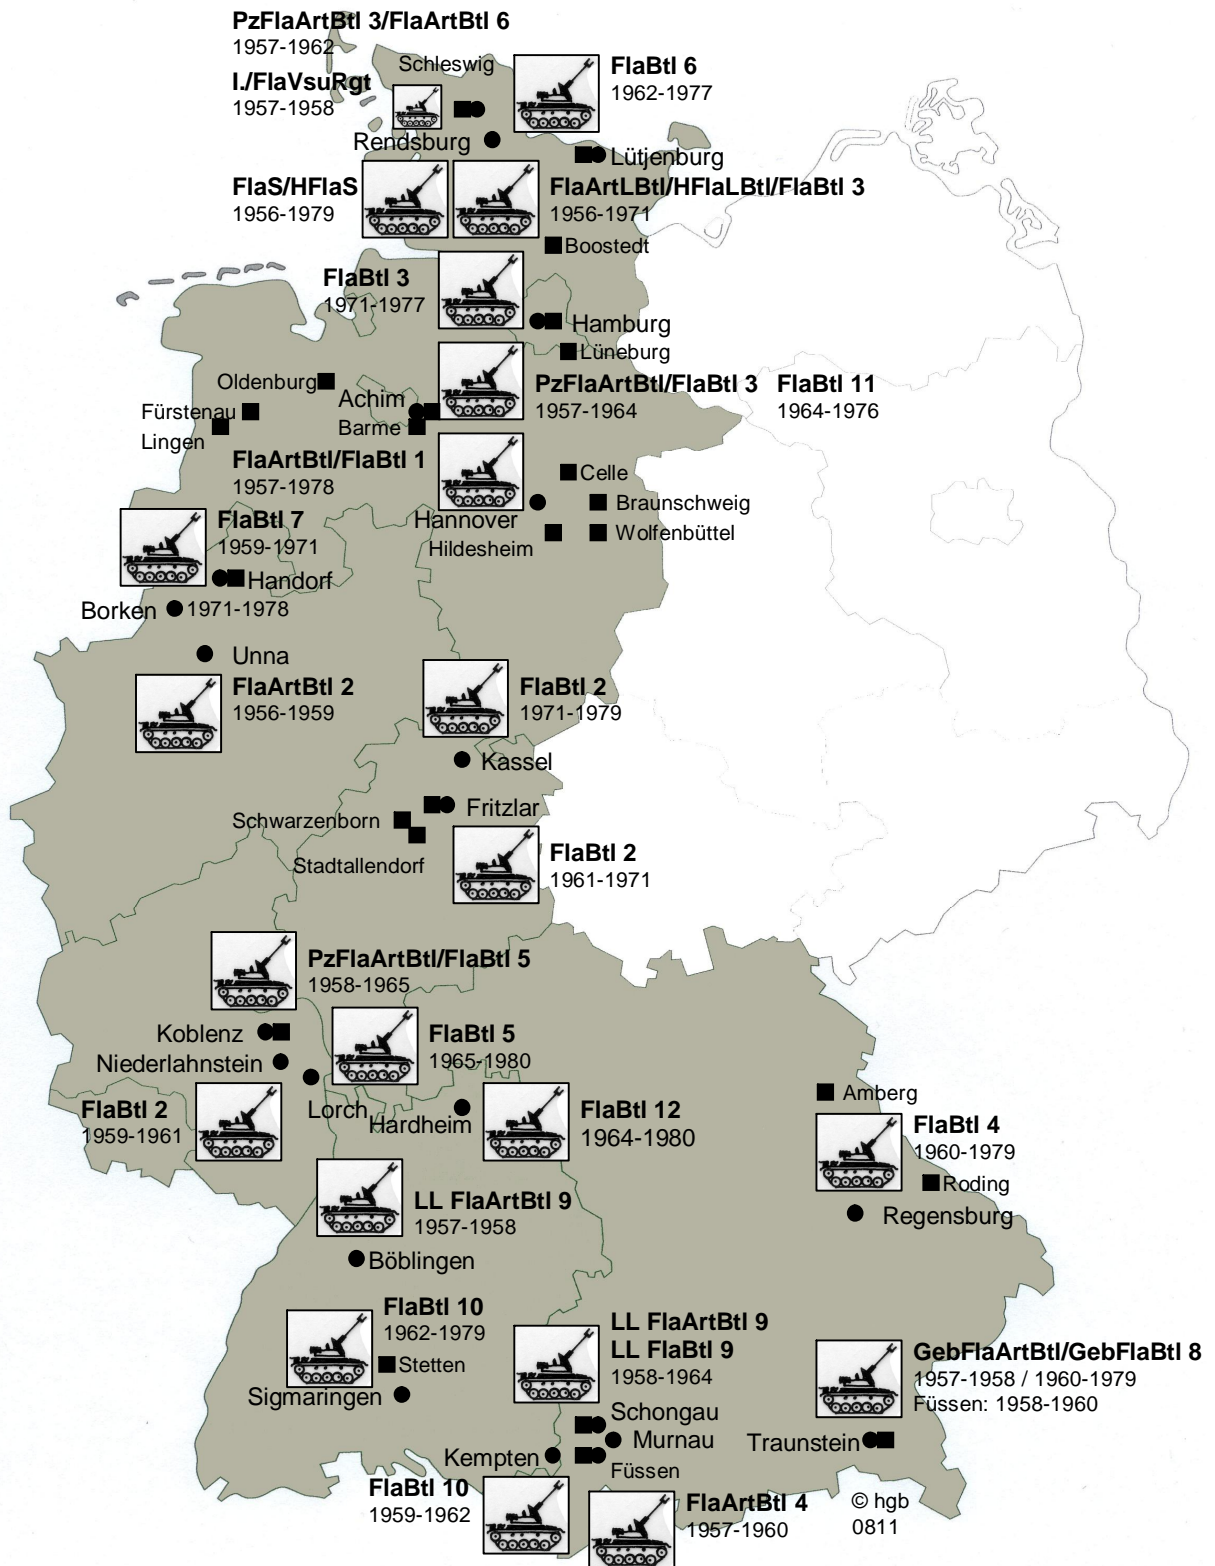

Verbände und Einheiten 1956 - 1980 ausgestattet mit Flak 40mm L60 ZwSF (M42)

© hgb
0811