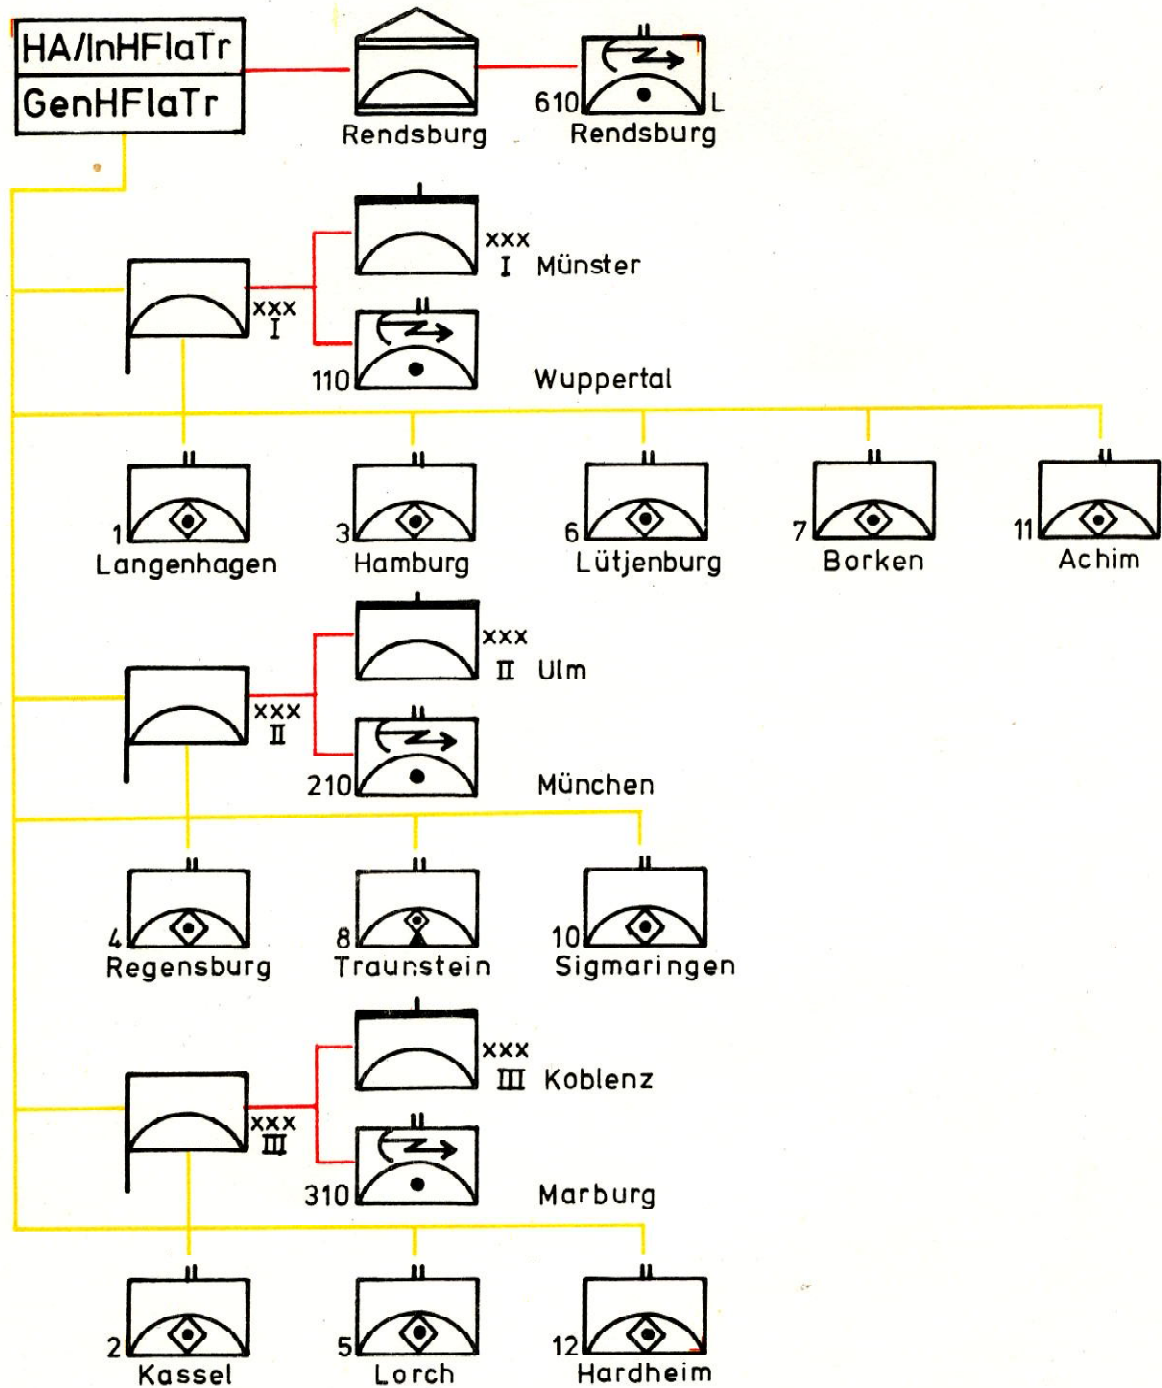

Gliederung der Heeresflugabwehrtruppe

(Stand: 01.01.1975)

Die FlaBtl 40L 60 des I.-III. Korps sind truppendienstlich den Div unterstellt, FlaBtl 610 der HFlaS und für den Einsatz COMLAND JUT

Legende:

- = truppendienstliche Unterstellung
- = fachliche Unterstellung